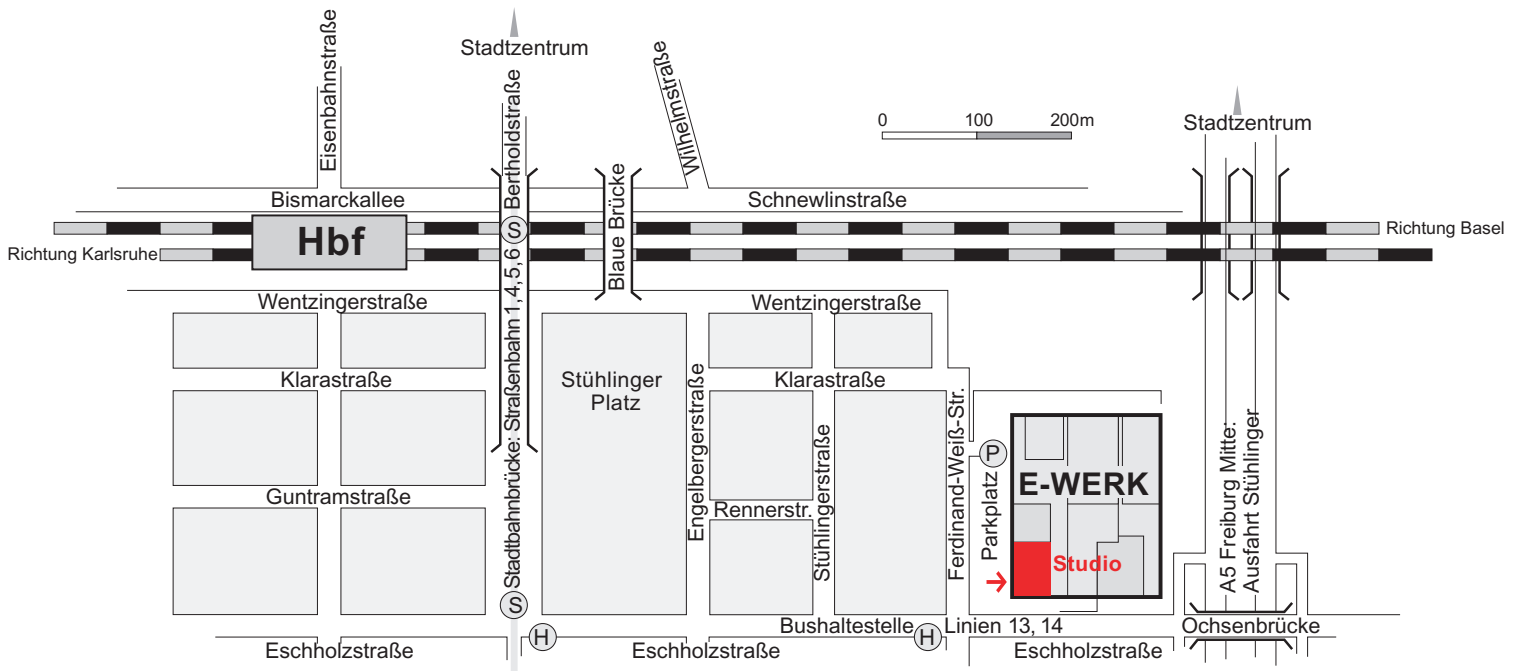

Die Schönen der Nacht

Studio im E-Werk, Ferdinand-Weiß-Str. 6a, 79106 Freiburg

Straßenbahn/Bus:

Straßenbahnlinie 1 bis Eschholzstr., von dort ca. 5 Min. zu Fuß

Buslinie 14 bis Ferdinand-Weiß-Str.

Auto:

Aus Stadtmitte: Zubringer Richtung Autobahn Basel/Karlsruhe, 2. Ausfahrt auf dem Zubringer (Stühlinger), rechts in die Eschholzstr. abbiegen und erste Straße rechts in die Ferdinand-Weiß-Str. abbiegen (großer Parkplatz gleich rechts beim E-Werk)

Von Autobahn Basel/Karlsruhe: Ausfahrt Freiburg Mitte, Zubringer Richtung Freiburg bis Ausfahrt Stühlinger, links über die Brücke und erste Straße rechts in die Ferdinand-Weiß-Str. abbiegen (150 großer Parkplatz gleich rechts beim E-Werk)